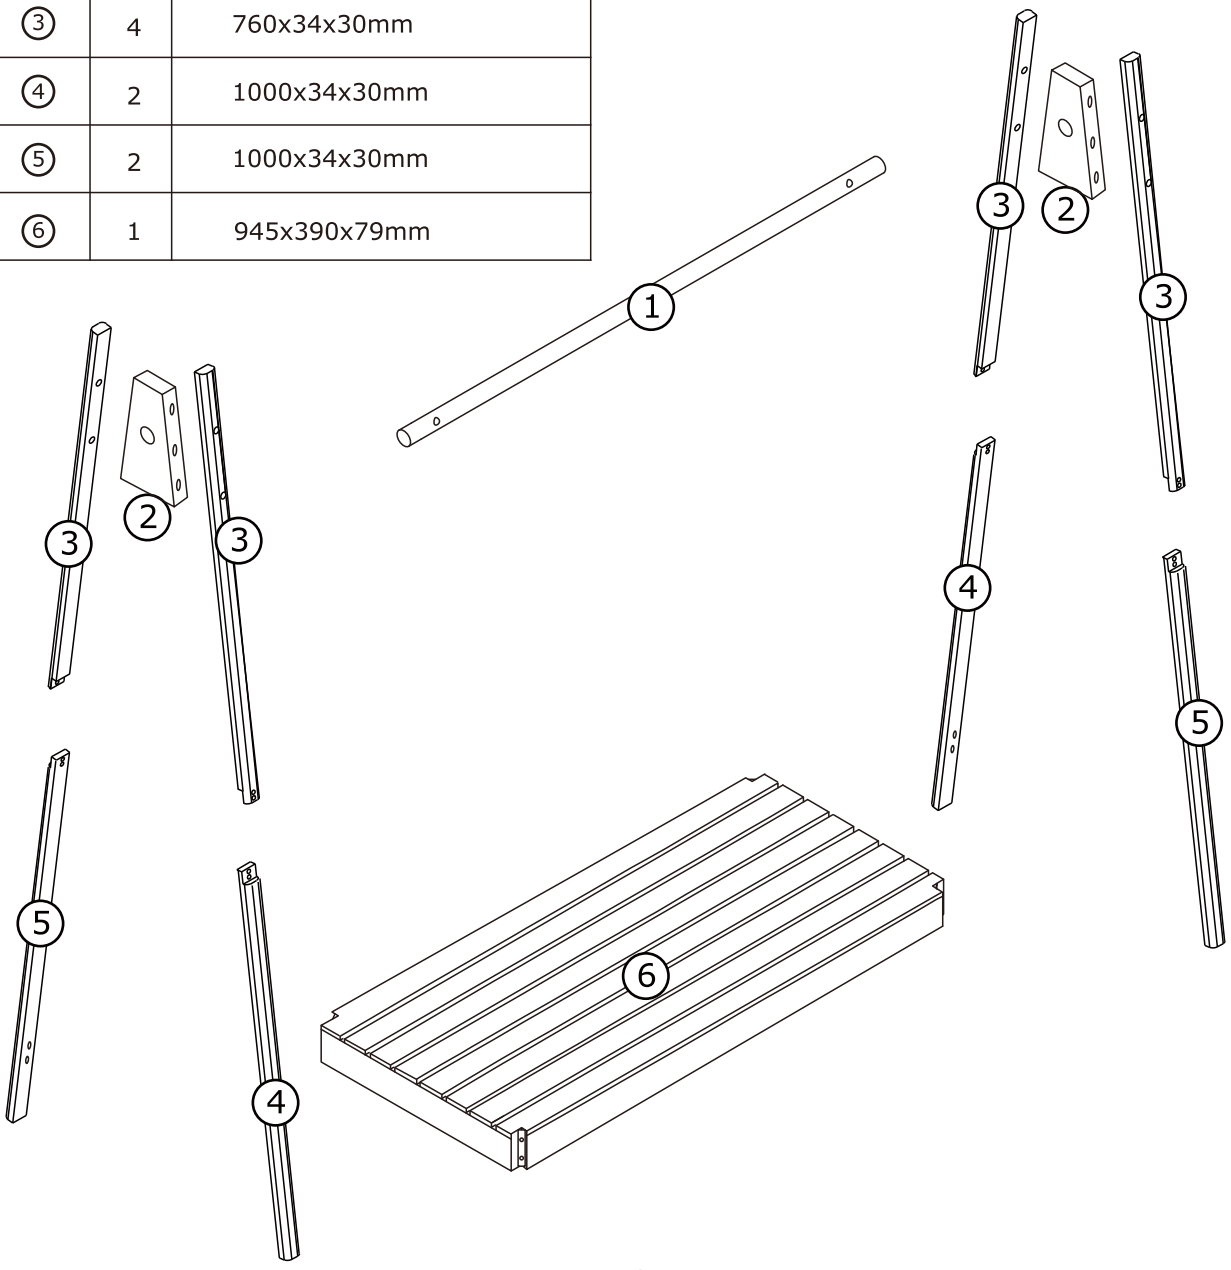

Torino

3604051

<p>Ax8</p>  <p>M6x55mm</p>	<p>Bx8</p>  <p>M8x18x1mm</p>	<p>Cx10</p>  <p>M6x40mm</p>	<p>Dx1</p>  <p>M4</p>	<p>Ex4</p> 
<p>Fx8</p>  <p>M6x15mm</p>	<p>Gx8</p>  <p>M8x20mm</p>			

①	1	Ø35x1000mm
②	2	200x90x34mm
③	4	760x34x30mm
④	2	1000x34x30mm
⑤	2	1000x34x30mm
⑥	1	945x390x79mm

1

2

Cx2

M6x40mm

Dx1

3

Fx8

M6x15mm

Gx8

M8x20mm

X2

4

Ax8

M6x55mm

Bx8

M6x14x1mm

Dx1

Ex4

5/8

5

Cx8

M6x40mm

Dx1

6