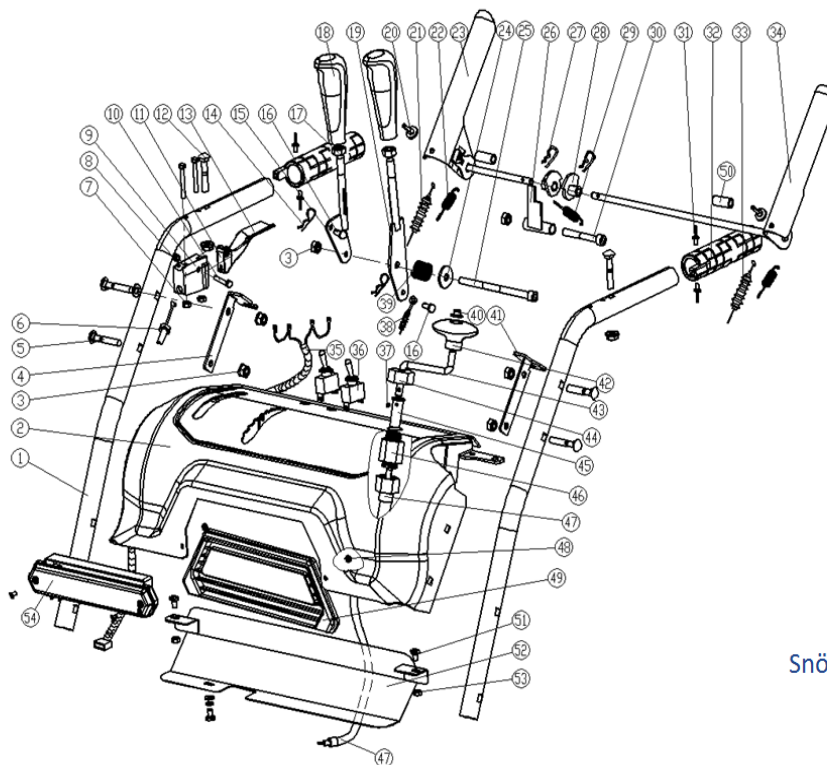

Snöslunga 11HK
5av5

Ritnings Pos.	Artikel nr. Bonnet	Artikel nr. Leverantör	Benämning	Antal	Vikt/Styck	Vikt/Total
1	108-0154-1	KC30-03-01	Handtag Övre			
2	108-0154-2	KC30-03-02	Manöverplåt			
3	108-0154-3	GB/T6183.1-2000	Låsmutter			
4	108-0154-4	KC30-03-03	Plåtfäste			
5	108-0154-5	GB/T12-1988	Bult			
6	108-0154-6	KC30-02-06	Kopplingsvajer			
7	108-0154-7	GB/T889.1-2000	Låsmutter			
8	108-0154-8	GB/T889.1-2000	Låsmutter			
9	108-0154-9	KC30-03-05	Kopplingsstyrning			
10	108-0154-10	KC30-03-06	Bult			
11	108-0154-11	GB/T5780-2000	Bult M5x30			
12	108-0154-12	GB/T12-1988	Bult M8x35			
13	108-0154-13	KC30-03-08	Kopplingshandtag			
14	108-0154-14	KC55-29	Låssprint			
15	108-0154-15	KC30-03-09	Växelspak			
16	108-0154-16	KC55-03-06	Vajerfäste			
17	108-0154-17	GB/T41-2000	Mutter M10			
18	108-0154-18	KC30-03-10	Handtag			
19	108-0154-19	KC30-03-11	Snöspak			
20	108-0154-20	KC55-03-15	Gummiplatta			
21	108-0154-21	KC90-04-02	Gummidamask			
22	108-0154-22	KC55-03-17	Fjäder			
23	108-0154-23	KC30-03-12	Handtag Höger			
24	108-0154-24	GB/T5287-2002	Bricka			
25	108-0154-25	GB/T 70.1-1985	Skruv M8x120			
26	108-0154-26	KC55-03-12	Stop			
27	108-0154-27	KC55-03-23	Låssprint			
28	108-0154-28	KC55-03-13	Delningsfäste			
29	108-0154-29	KC55-03-11	Fjäder stop			
30	108-0154-30	GB/T 70.1-1985	Skruv M8x60			
31	108-0154-31	GB/T 12618-1990	Tapp