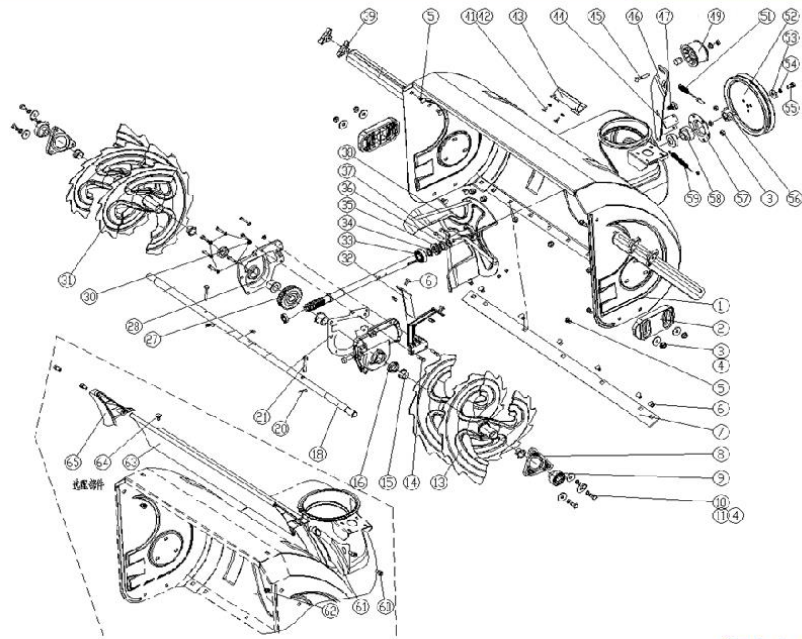

34	108-0114-34	KC26-10	Skyddskåpa				
35	108-0114-35	GB/T93-1987	Bricka				
36	108-0114-36	KC55-23	Fixeringsbricka				
37	108-0114-37	GB/T 818-2000	Skruv				
38	108-0114-38	13*960	Rem				
39	108-0114-39	GB/T 5780-2000	Bult M8x20				

bonnet.se

Snöslunga 11Hk
2av5

Ritnings Pos.	Artikel nr. Bonnet	Artikel nr. Leverantör	Benämning	Antal	Vikt/Styck	Vikt/Total	
1	108-0124-1	KC30-01-01	Inmatarkåpa				
2	108-0124-2	KC26-01-02	Hasplåt				
3	108-0124-3	GB/T 6183.1-2000	Låsmutter M8				
4	108-0124-4	GB/T96.2-2002	Bricka				
5	108-0124-5	GB/T12-1988	Bult M8x20				
6	108-0124-6	GB/T12-1988	Bult M8x16				
7	108-0124-7	KC30-01-02	Slitstål				
8	108-0124-8	KC55-01-04	Lagerhus				
9	108-0124-9	KC55-01-05	Lager				
10	108-0124-10	GB/T 5780-2000	Bult				
11	108-0124-11	GB/T93-1987	Låsbricka				
12	108-0124-13	GB/T 5780-2000	Snövisp Vänster				
13	108-0124-14	KC55-01-06	Bult				
14	108-0124-16	GB13871-1993	Packbox				
15	108-0124-18	KC90-01-04	Axel Snövispar				
16	108-0124-20	KC55-29	Låssprint				
17	108-0124-21	KC55-01-11	Sprint				
18	108-0124-27	KC90-01-15	Drev Snäckväxel				
19	108-0124-28	KC90-01-16	Snäckväxel				
20	108-0124-30	GB/T 889.1-2000	Packbox				
21	108-0124-31	KC90-01-05	Snövisp Höger				
22	108-0124-32	KC90-01-06A	Fästplåt Vänster				
23	108-0124-33	GB/T276-1994	Lager				
24	108-0124-34	KC90-01-17	Bustning				
25	108-0124-35	GB/T301-1995	Lager				
26	108-0124-36	GB13871-1993	Packbox