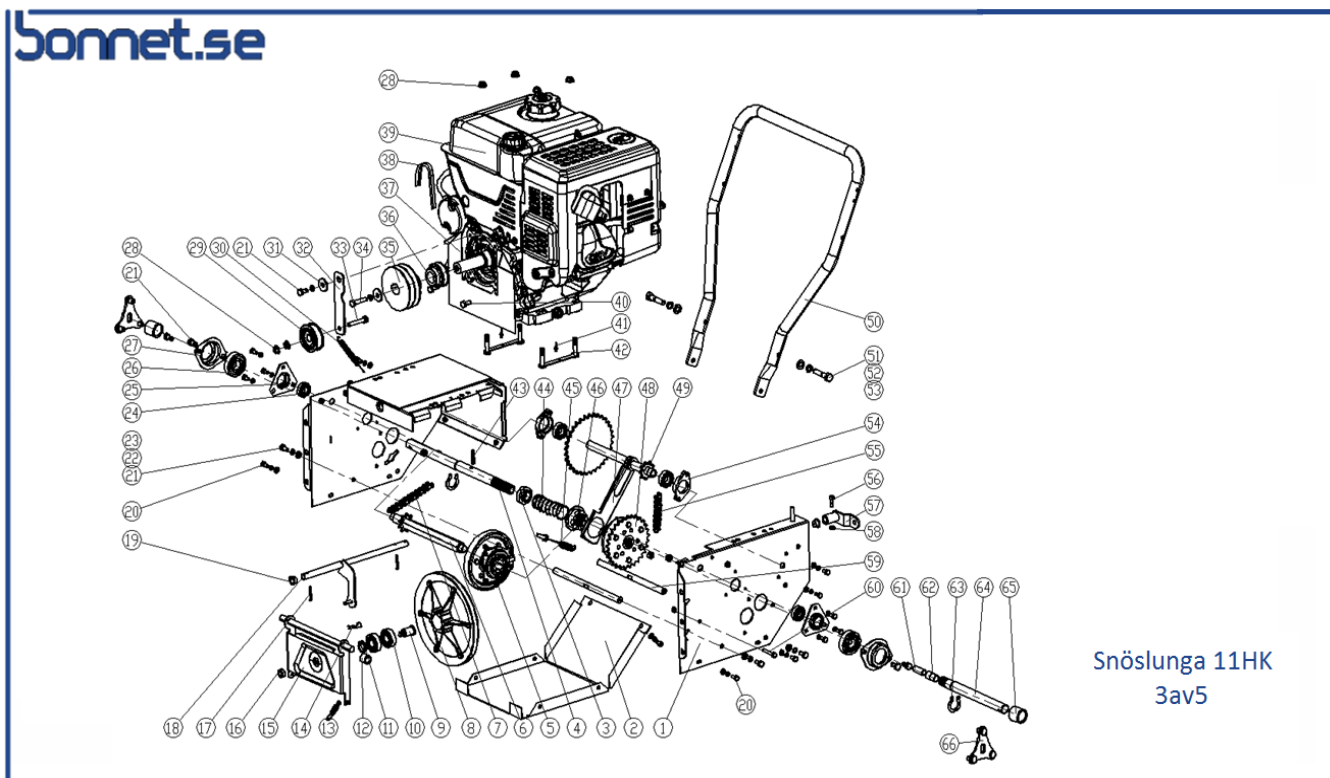

27	108-0124-37	GB/T 5780-2000	Sprint				
28	108-0124-38	KC26-01-05	Fläkt				
29	108-0124-39	KC55-25	Vingmutter Plast				
30	108-0124-41	GB/T 845-1985	Skruv				
31	108-0124-42	GB/T95-2002	Mutter				
32	108-0124-43	KC55-01-21	Hållare Snöspade				
33	108-0124-44	KC90-01-18	Växelplåt				
34	108-0124-45	GB/T12-1988	Bult				
35	108-0124-46	KC90-01-10	Fixeringsplåt				
36	108-0124-47	KC90-01-12	Skruv				
37	108-0124-49	KC55-01-27	Spännrulle				
38	108-0124-51	KC55-01-28	Vajer				
39	108-0124-52	KC90-01-11	Remskiva				
40	108-0124-53	GB/T93-1987	Bricka				
41	108-0124-54	GB/T 5780-2000	Låsbricka				
42	108-0124-55	GB/T 5780-2000	Bult				
43	108-0124-56	KC26-01-08	Bustning				
44	108-0124-57	KC55-01-22	Täckåpa				
45	108-0124-58	SB204	Lager				
46	108-0124-59	KC55-02-19	Bricka				
47	108-0124-60	GB/T 70.1-1985	Skruv M8x16				
48	108-0124-61	KC26-01-09	Täckplåt Höger				
49	108-0124-62	GB/T 6183.1-2000	Låsmutter M8				
50	108-0124-63	KC30-01-03	Kamplåt				
51	108-0124-64	GB/T12-1988	Bult M8x60				
52	108-0124-65	KC26-01-11	Sidofäste				

Ritnings Pos.	Artikel nr. Bonnet	Artikel nr. Leverantör	Benämning	Antal	Vikt/Styck	Vikt/Total	
1	108-0134-1	KC30-02-01	Box				
2	108-0134-2	KC90-02-01	Bottenplåt				
3	108-0134-3	KC30-02-02	Bustning				
4	108-0134-4	KC30-02-03A	Axel				
5	108-0134-5	KC55-02-15	Remväljare