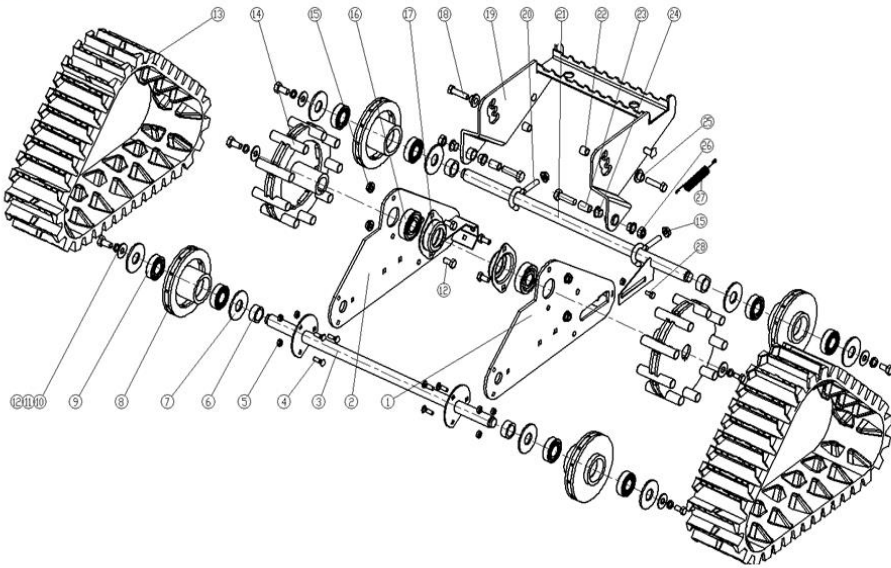

65	108-0134-65	KC30-02-16A	Bustning				

bonnet.se

Snöslunga 11HK
4av5

Ritnings Pos.	Artikel nr. Bonnet	Artikel nr. Leverantör	Benämning	Antal	Vikt/Styck	Vikt/Total
1	108-0144-1	KC90-03-01	Fästplåt Vänster			
2	108-0144-2	KC90-03-02	Fästplåt Höger			
3	108-0144-3	KC90-03-03	Drivaxel Fram			
4	108-0144-4	GB/T12-1988	Bult M6x15			
5	108-0144-5	GB/T 889.1-2000	Låsmutter			
6	108-0144-6	KC90-03-04	Bustning			
7	108-0144-7	KC90-03-05	Bricka			
8	108-0144-8	KC90-03-06	Styrskiva			
9	108-0144-9	6004-2RS	Lager			
10	108-0144-10	GB/T5827-2002	Bricka			
11	108-0144-11	GB/T93-1987	Låsbricka			
12	108-0144-12	GB/T 5780-2000	Bult			
13	108-0144-13	XL-A	Band drift			
14	108-0144-14	KC90-03-08	Drivskiva			
15	108-0144-15	GB/T 6183.1-2000	Låsmutter			
16	108-0144-16	6205-2RS	Lager			
17	108-0144-17	KC90-02-11	Lagerhus			
18	108-0144-18	GB/T 5780-2000	Bult M10x40			
19	108-0144-19		Fästplåt drift			
20	108-0144-20	KC90-03-11	Krok			
21	108-0144-21	kc90-30-12	Drivaxel Bak			
22	108-0144-22	KC90-03-13	Bustning			
23	108-0144-23	KC90-03-13	Bustning			
24	108-0144-24	KC90-02-07	Bustning Plast			
25	108-0144-25	KC90-03-14	Bustning Plast			
26	108-0144-26	GB/T 6183.1-2000	Låsmutter			
27	108-0144-27	KC90-03-15	Fjäder			
28	108-0144-28	GB/T 5780-2000	Bult M6x15