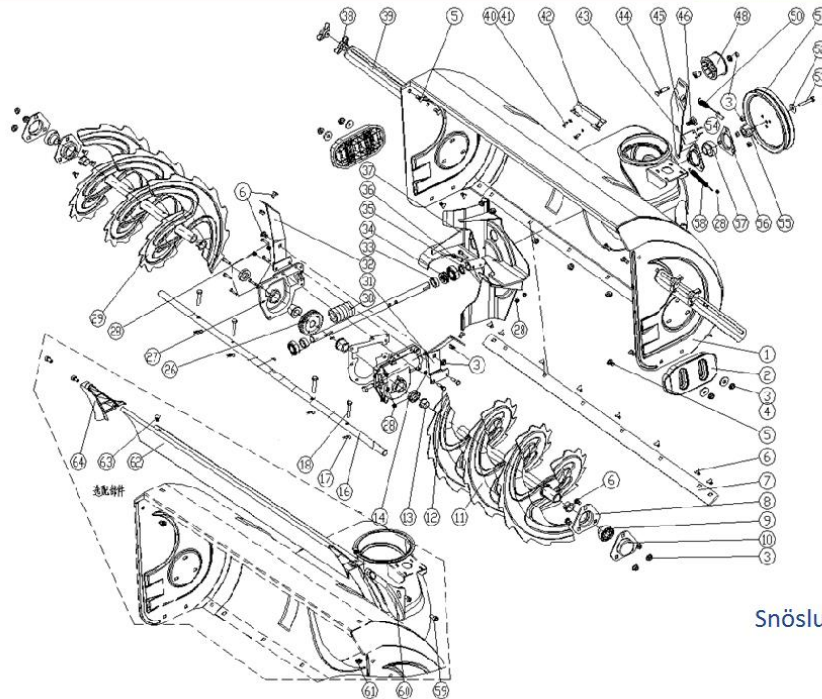

12	108-0112-12	KC90-07	Remkåpa 7Hk				
33	108-0112-33	KC26-15	Vajerfäste 7Hk				
34	108-0112-34	GB/T 879-2000	Sprint 7Hk				
35	108-0112-35	KC26-10	Skyddskåpa 7Hk				
36	108-0112-36	GB/T93-1987	Bricka 7Hk				
37	108-0112-37	KC55-23	Fixeringsbricka 7Hk				
38	108-0112-38	GB/T 818-2000	Skruv 7Hk				
39	108-0112-39	13*960	Rem 7Hk				

bonnet.se

Snöslunga 7,9 & 15HK
2av4

Ritnings Pos.	Artikel nr. Bonnet	Artikel nr. Leverantör	Benämning	Antal	Vikt/Styck	Vikt/Total	
1	108-0122-1	KC42-01-01	Inmatarkåpa 7Hk				
2	108-0122-2	KC42-01-02	Hasplåt 7Hk				
3	108-0122-3	GB/T 6183.1-2000	Låsmutter M8 7Hk				
4	108-0122-4	GB/T96.2-2002	Bricka 7Hk				
5	108-0122-5	GB/T12-1988	Bult M8x20 7Hk				
6	108-0122-6	GB/T12-1988	Bult M8x16 7Hk				
7	108-0122-7	KC42-01-03	Slitstål 7Hk				
8	108-0122-8	KC42-01-04	Lagerfäste 7Hk				
9	108-0122-9	SB205	Lager 7Hk				
10	108-0122-10	KC42-01-05	Lagerfäste Yttre 7Hk				
11	108-0122-11	KC42-01-06	Snövisp Höger 7Hk				
12	108-0122-12	GB/T 5780-2000	Bult M6x30 7Hk				
13	108-0122-13	KC42-01-07	Bustning 7Hk				
14	108-0122-14	GB13871-1993	Packbox 7Hk				
16	108-0122-16	KC42-01-09	Axel Snövispar 7Hk				
17	108-0122-17	KC55-29	Låssprint 7Hk				
18	108-0122-18	KC42-01-10	Sprint 7Hk				
26	108-0122-26	KC42-01-14	Kugghjul 7Hk				
27	108-0122-27		Växelhus 7Hk				
28	108-0122-28	GB/T 889.1-2000	Mutter M6 7Hk				
29	108-0122-29	KC42-01-16	Snövisp Vänster 7Hk				
31	108-0122-31	KC90-01-06	Fästplåt Höger 7Hk				
32	108-0122-32	KC90-01-07	Fästplåt Vänster 7Hk				
33	108-0122-33	KC42-01-18	Packbox Yttre 7Hk				
34	108-0122-34	GB/T301-1995	Lager 7Hk				
35	108-0122-35	GB13871-1993	Packbox Innre 7Hk