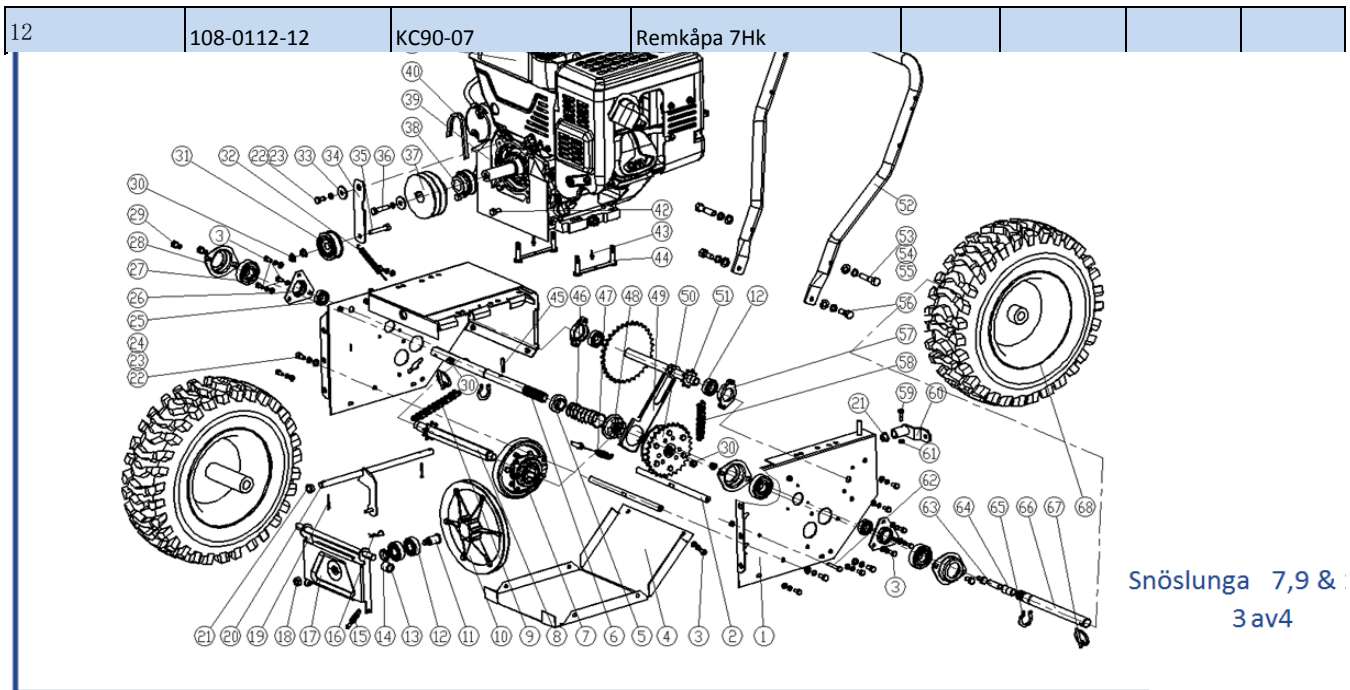

Ritnings Pos.	Artikel nr. Bonnet	Artikel nr. Leverantör	Benämning	Antal	Vikt/Styck	Vikt/Total
1	108-0133-1	KC30-02-01	Box 9Hk			
2	108-0133-2	KC90-02-31	Stag 9Hk			
3	108-0133-3	GB/T 9074.17	Bult M6x12 9Hk			
4	108-0133-4	KC90-02-01	Bottenplåt 9Hk			
5	108-0133-5	KC30-02-02	Bustning 9Hk			
6	108-0133-6	KC30-02-03	Axel 9Hk			
7	108-0133-7	KC55-02-15	Remskiftare 9Hk			
8	108-0133-8	KC30-02-04	Axel 9Hk			
9	108-0133-9	084-44	Kedja 9Hk			
10	108-0133-10	KC90-02-08	Remskiva Stor 9Hk			
11	108-0133-11	KC90-02-13	Axel 9Hk			
12	108-0133-12	GB/T276-1994	Lager 9Hk			
13	108-0133-13	KC90-02-34	Bricka 9Hk			
14	108-0133-14	KC55-02-10	Bustning 9Hk			
15	108-0133-15	KC55-02-07	Bricka M6 9Hk			
16	108-0133-16	KC55-29	Låssprint 9Hk			
17	108-0133-17	KC55-02-09	Fästplåt 9Hk			
18	108-0133-18	GB/T 889.1-2000	Låsmutter 9Hk			
19	108-0133-19	GB/T91-2000	Sprint 9Hk			
20	108-0133-20	KC90-02-06	Gaffel 9Hk			
21	108-0133-21	KC90-02-07	Bustning plast 9Hk			
22	108-0133-22	GB/T 5780-2000	Bult M8x16 9Hk			
23	108-0133-23	GB/T93-1987	Låsbricka 9Hk			
24	108-0133-24	GB/T95-2002	Bricka 9Hk			
25	108-0133-25	GB/T276-1994	Lager 9Hk			
26	108-0133-26	KC90-02-12	Lagerhus 9Hk			
27	108-0133-27	GB/T276-1994	Lager 9Hk			
28	108-0133-28	KC90-02-11	Lagerhus yttre 9Hk			
29	108-0133-29	GB/T 5780-2000	Bult M8x16 9Hk			
30	108-0133-30	GB/T 6183.1-2000	Låsmutter 9Hk			
31	108-0133-31	KC55-02-21	Spännrulle 9Hk			
32	108-0133-32	KC90-02-15	Bricka 9Hk			
33	108-0133-33	KC55-02-20	Bricka 9Hk			
34	108-0133-34	KC90-02-28	Fästplåt 9Hk			
35	108-0133-35	GB/T 5780-2000	Bult M8x45 9Hk			
36	108-0133-36	GB/T5785-2000	Bult M8x35 9Hk