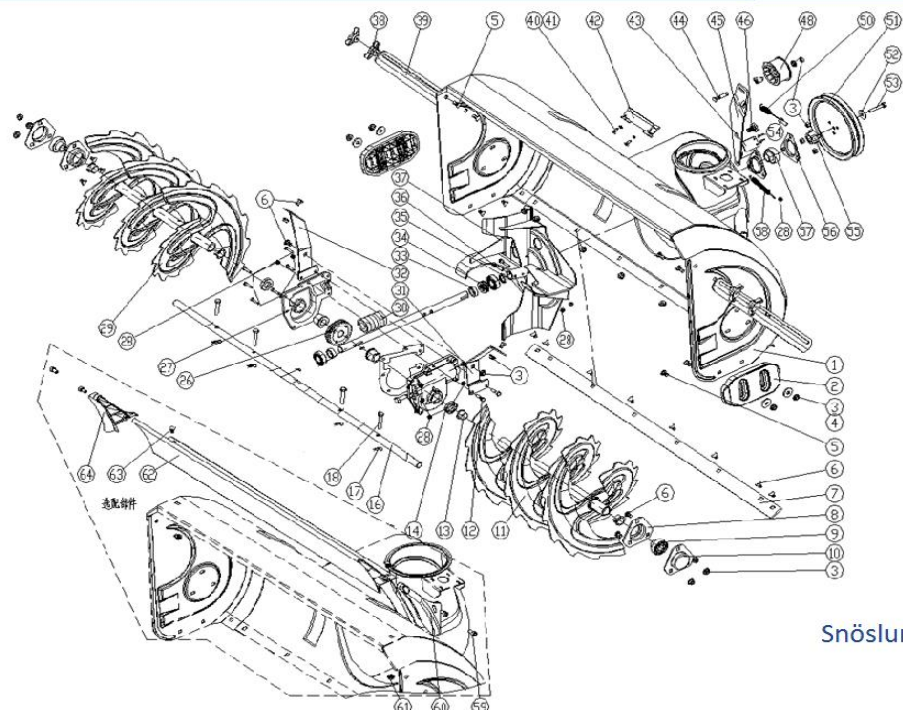

sonnet.se

Snöslunga 7,9 &
2av4