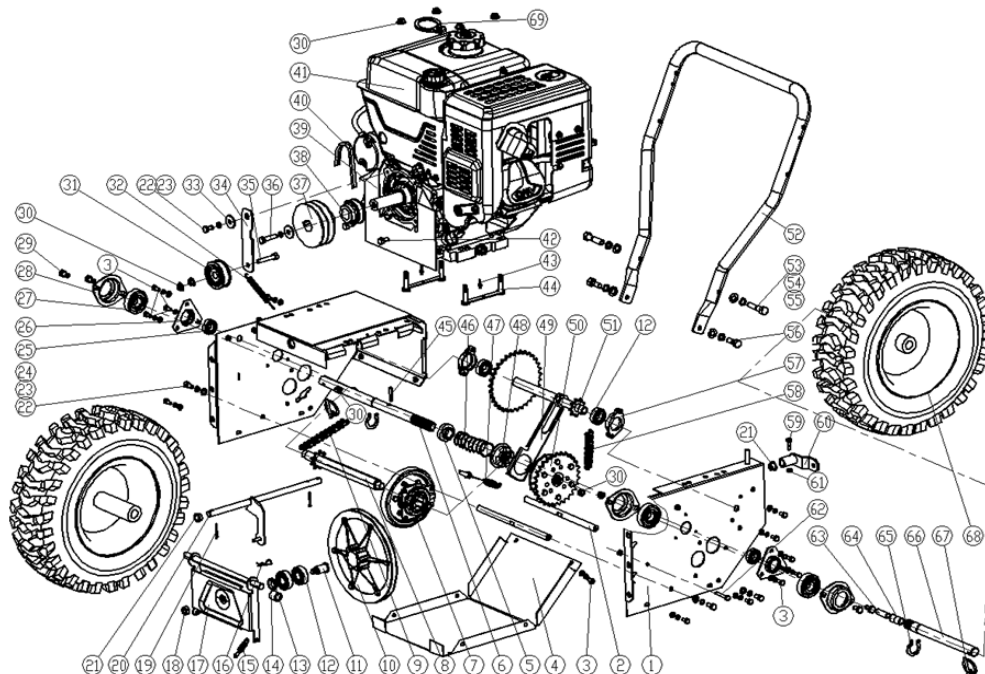

12	108-0112-12	KC90-07	Remkåpa 7Hk				
37	108-0125-37	KC42-01-19	Fläkt 15Hk				
38	108-0125-38	KC55-25	Vingmutter 15Hk				
40	108-0125-40	GB/T 845-1985	Bult 15Hk				
41	108-0125-41	GB/T95-2002	Bricka 15Hk				
42	108-0125-42	KC55-01-21	Fäste Rensspade 15Hk				
43	108-0125-43	KC90-01-18	Fästplåt 15Hk				
44	108-0125-44	GB/T12-1988	Bult M8x40 15Hk				
45	108-0125-45	KC90-01-10	Fästplåt 15Hk				
46	108-0125-46	KC90-01-12	Skruv 15Hk				
48	108-0125-48	KC55-01-27	Spännrulle 15Hk				
50	108-0125-50	KC55-01-28	Fjäder 15Hk				
51	108-0125-51	KC90-01-11	Remskiva 15Hk				
52	108-0125-52	GB/T5287-2002	Bricka 15Hk				
53	108-0125-53	GB/T 5780-2000	Bult M10x25 15Hk				
55	108-0125-55	KC26-01-08	Fäste Remskiva 15Hk				
56	108-0125-56	KC42-01-20	Lagerhus 15Hk				
57	108-0125-57	SB204	Lager 15Hk				
58	108-0125-58	KC55-02-19	Fjäder 15Hk				
59	108-0125-59	GB/T 70.1-1985	Skruv M8x16 15Hk				
60	108-0125-60	KC26-01-09	Täckplåt Höger 15Hk				
61	108-0125-61	GB/T 6183.1-2000	Låsmutter M8 15Hk				
62	108-0125-62	KC42-01-21	Kamplåt 15Hk				
63	108-0125-63	GB/T12-1988	Bult M8x60 15Hk				
64	108-0125-64	KC26-01-11	Sidofäste 15Hk				

bonnet.se

Snöslunga 7,9 & 3 av4

Ritnings Pos.	Artikel nr. Bonnet	Artikel nr. Leverantör	Benämning	Antal	Vikt/Styck	Vikt/Total
1	108-0135-1	KC30-02-01	Box 15Hk			
2	108-0135-2	KC90-02-31	Stag 15Hk			
3	108-0135-3	GB/T 9074.17	Bult M6x12 15Hk			
4	108-0135-4	KC90-02-01	Bottenplåt 15Hk			
5	108-0135-5	KC30-02-02	Bustning 15Hk			
6	108-0135-6	KC30-02-03	Axel 15Hk			
7	108-0135-7	KC55-02-15	Remskiftare 15Hk