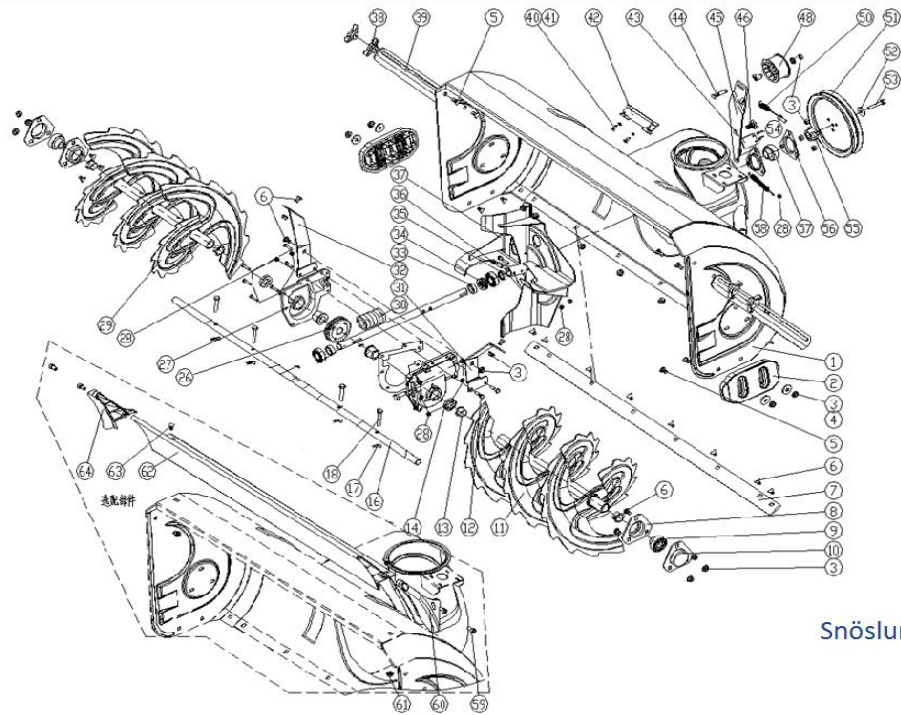

12	108-0112-12	KC90-07	Remkåpa 7Hk				
34	108-0115-34	GB/T 879-2000	Sprint 15Hk				
35	108-0115-35	KC26-10	Skyddskåpa 15Hk				
36	108-0115-36	GB/T93-1987	Bricka 15Hk				
37	108-0115-37	KC55-23	Fixeringsbricka 15Hk				
38	108-0115-38	GB/T 818-2000	Skruv 15Hk				
39	108-0115-39	13*960	Rem 15Hk				

bonnet.se

Snöslunga 7,9 &
Zav4

Ritnings Pos.	Artikel nr. Bonnet	Artikel nr. Leverantör	Benämning	Antal	Vikt/Styck	Vikt/Total
1	108-0125-1	KC42-01-01	Inmatarkåpa 15Hk			
2	108-0125-2	KC42-01-02	Hasplåt 15Hk			
3	108-0125-3	GB/T 6183.1-2000	Låsmutter M8 15Hk			
4	108-0125-4	GB/T96.2-2002	Bricka 15Hk			
5	108-0125-5	GB/T12-1988	Bult M8x20 15Hk			
6	108-0125-6	GB/T12-1988	Bult M8x16 15Hk			
7	108-0125-7	KC42-01-03	Slitstål 15Hk			
8	108-0125-8	KC42-01-04	LagerFäste 15Hk			
9	108-0125-9	SB205	Lager 15Hk			
10	108-0125-10	KC42-01-05	Lagerfäste Yttre 15Hk			
11	108-0125-11	KC42-01-06	Snövisp Höger 15Hk			
12	108-0125-12	GB/T 5780-2000	Bult M6x30 15Hk			
13	108-0125-13	KC42-01-07	Bustning 15Hk			
14	108-0125-14	GB13871-1993	Packbox 15Hk			
16	108-0125-16	KC42-01-09	Axel Snövispar 15Hk			
17	108-0125-17	KC55-29	Låssprint 15Hk			
18	108-0125-18	KC42-01-10	Sprint 15Hk			
26	108-0125-26	KC42-01-14	Kuggjul 15Hk			
27	108-0125-27		Växelhus 15Hk			
28	108-0125-28	GB/T 889.1-2000	Mutter M6 15Hk			
29	108-0125-29	KC42-01-16	Snövisp Vänster 15Hk			
31	108-0125-31	KC90-01-06	Fästplåt Höger 15Hk			
32	108-0125-32	KC90-01-07	Fästplåt Vänster 15Hk			
33	108-0125-33	KC42-01-18	Packbox Yttre 15Hk			
34	108-0125-34	GB/T301-1995	Lager 15Hk			
35	108-0125-35	GB13871-1993	Packbox Innre 15Hk			
36	108-0125-36	GB/T 5780-2000	Bult M6x35 15Hk