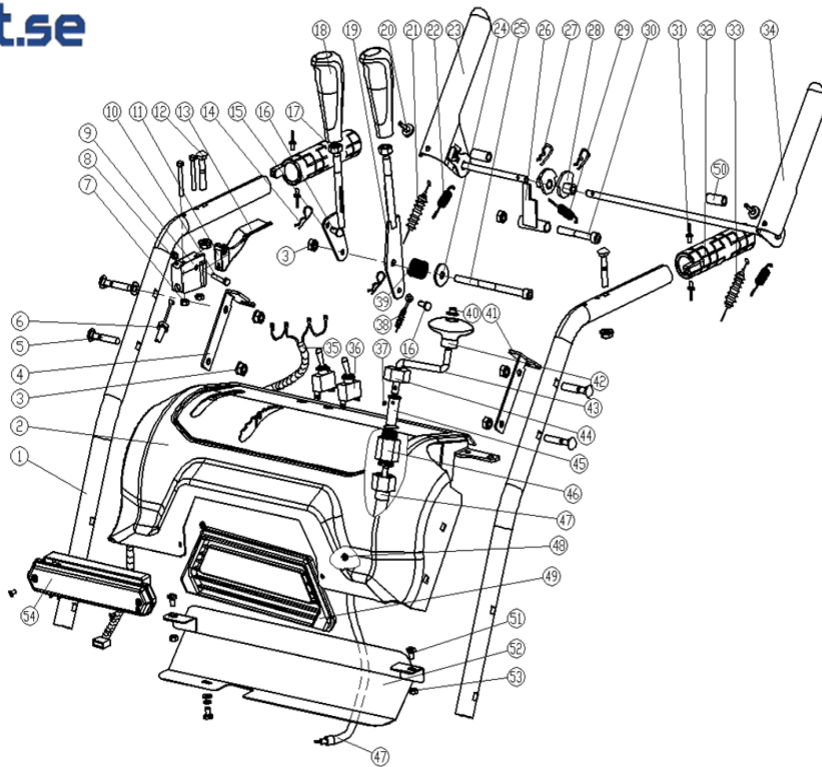

12	108-0112-12	KC90-07	Remkåpa 7Hk				
66	108-0132-66	KC30-02-14	Hjulaxel 7Hk				
67	108-0132-67	KCW-03	Låssprint 7Hk				
68	108-0132-68	16X6.5-8	Hjul 7Hk				
69	108-0132-69	KC30-02-17	Vajerring 7Hk				

bonnet.se

Snöslunga 7,9 & 15HK
4av4

Ritnings Pos.	Artikel nr. Bonnet	Artikel nr. Leverantör	Benämning	Antal	Vikt/Styck	Vikt/Total
1	108-0142-1	KC30-03-01	Handtag Övre 7Hk			
2	108-0142-2	KC30-03-02	Manöverplåt 7Hk			
3	108-0142-3	GB/T6183.1-2000	Låsmutter 7Hk			
4	108-0142-4	KC30-03-03	Plåtfäste 7Hk			
5	108-0142-5	GB/T12-1988	Bult 7Hk			
6	108-0142-6	KC30-02-06	Kopplingsvajer 7Hk			
7	108-0142-7	GB/T889.1-2000	Låsmutter 7Hk			
8	108-0142-8	GB/T889.1-2000	Låsmutter 7Hk			
9	108-0142-9	KC30-03-05	Kopplingsstyrning 7Hk			
10	108-0142-10	KC30-03-06	Bult 7Hk			
11	108-0142-11	GB/T5780-2000	Bult M5x30 7Hk			
12	108-0142-12	GB/T12-1988	Bult M8x35 7Hk			
13	108-0142-13	KC30-03-08	Kopplingshandtag 7Hk			
14	108-0142-14	KC55-29	Låssprint 7Hk			
15	108-0142-15	KC30-03-09	Växelspak 7Hk			
16	108-0142-16	KC55-03-06	Vajerfäste 7Hk			
17	108-0142-17	GB/T41-2000	Mutter M10 7Hk			
18	108-0142-18	KC30-03-10	Handtag 7Hk			
19	108-0142-19	KC30-03-11	Snöspak 7Hk			
20	108-0142-20	KC55-03-15	Gummiplatta 7Hk			
21	108-0142-21	KC90-04-02	Gummidamask 7Hk			
22	108-0142-22	KC55-03-17	Fjäder 7Hk			
23	108-0142-23	KC30-03-12	Handtag Höger 7Hk			
24	108-0142-24	GB/T5287-2002	Bricka 7Hk			
25	108-0142-25	GB/T 70.1-1985	Skruv M8x120 7Hk			
26	108-0142-26	KC55-03-12	Stop 7Hk