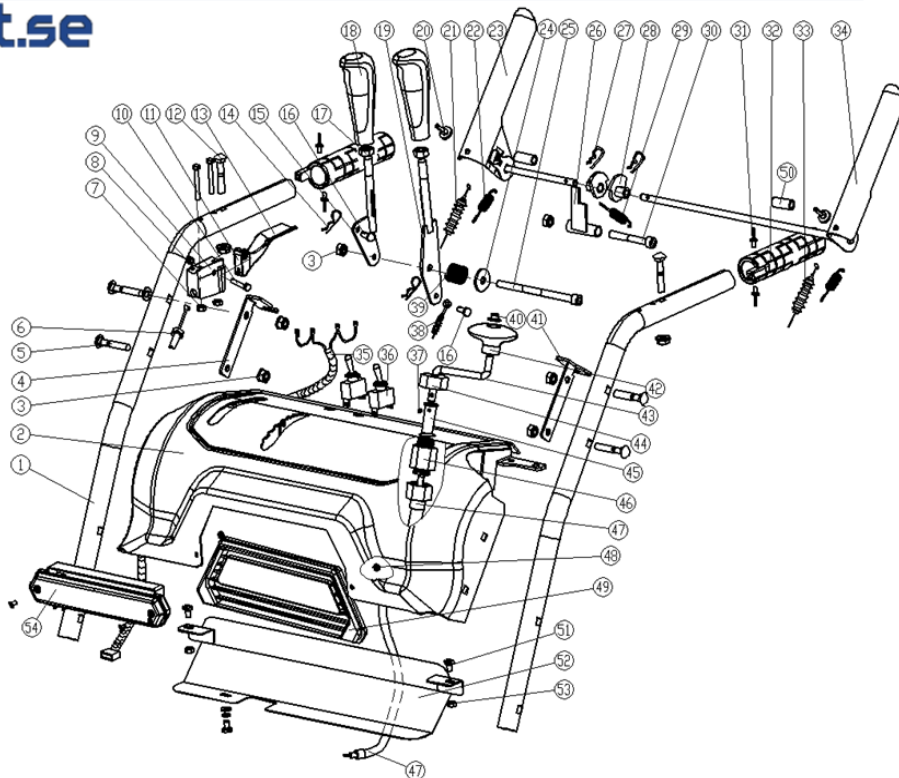

12	108-0112-12	KC90-07	Remkåpa 7Hk				
67	108-0135-67	KCW-03	Låssprint 15Hk				
68	108-0135-68	16X6.5-8	Hjul 15Hk				
69	108-0135-69	KC30-02-17	Vajerring 15Hk				

bonnet.se

Snöslunga 7,9 &
4av4

Ritnings Pos.	Artikel nr. Bonnet	Artikel nr. Leverantör	Benämning	Antal	Vikt/Styck	Vikt/Total
1	108-0145-1	KC30-03-01	Handtag Övre 15Hk			
2	108-0145-2	KC30-03-02	Manöverplåt 15Hk			
3	108-0145-3	GB/T6183.1-2000	Låsmutter 15Hk			
4	108-0145-4	KC30-03-03	Plåtfäste 15Hk			
5	108-0145-5	GB/T12-1988	Bult 15Hk			
6	108-0145-6	KC30-02-06	Kopplingsvajer 15Hk			
7	108-0145-7	GB/T889.1-2000	Låsmutter 15Hk			
8	108-0145-8	GB/T889.1-2000	Låsmutter 15Hk			
9	108-0145-9	KC30-03-05	Kopplingsstyrning 15Hk			
10	108-0145-10	KC30-03-06	Bult 15Hk			
11	108-0145-11	GB/T5780-2000	Bult M5x30 15Hk			
12	108-0145-12	GB/T12-1988	Bult M8x35 15Hk			
13	108-0145-13	KC30-03-08	Kopplingshandtag 15Hk			
14	108-0145-14	KC55-29	Låssprint 15Hk			
15	108-0145-15	KC30-03-09	Växelspak 15Hk			
16	108-0145-16	KC55-03-06	Vajerfäste 15Hk			
17	108-0145-17	GB/T41-2000	Mutter M10 15Hk			
18	108-0145-18	KC30-03-10	Handtag 15Hk			
19	108-0145-19	KC30-03-11	Snöspak 15Hk			
20	108-0145-20	KC55-03-15	Gummiplatta 15Hk			
21	108-0145-21	KC90-04-02	Gummidamask 15Hk			
22	108-0145-22	KC55-03-17	Fjäder 15Hk			
23	108-0145-23	KC30-03-12	Handtag Höger 15Hk			
24	108-0145-24	GB/T5287-2002	Bricka 15Hk			
25	108-0145-25	GB/T 70.1-1985	Skruv M8x120 15Hk			
26	108-0145-26	KC55-03-12	Stop 15Hk			
27	108-0145-27	KC55-03-23	Låssprint 15Hk