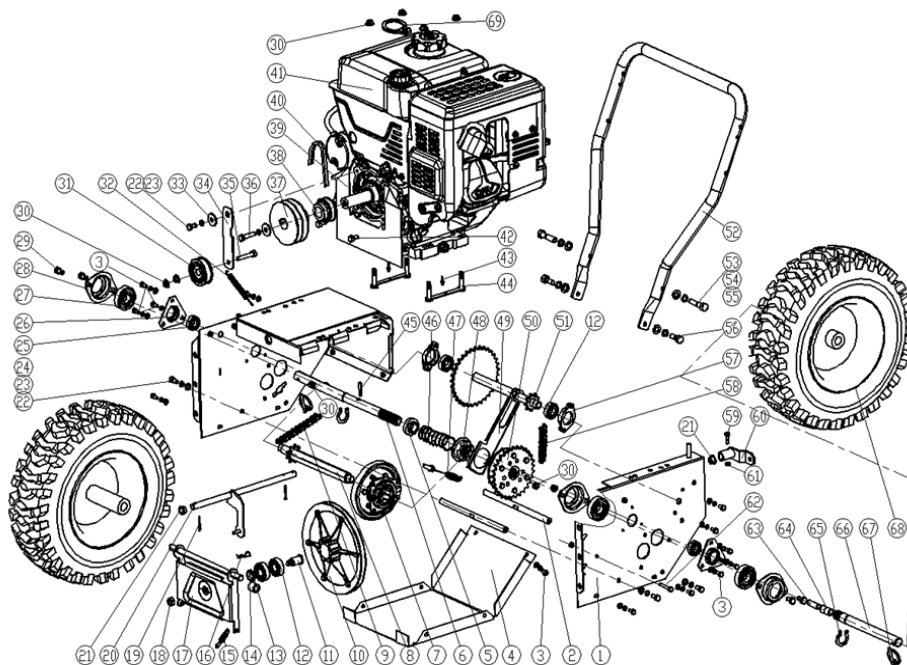

12	108-0112-12	KC90-07	Remkåpa 7Hk				
36	108-0122-36	GB/T 5780-2000	Bult M6x35 7Hk				
37	108-0122-37	KC42-01-19	Fläkt 7Hk				
38	108-0122-38	KC55-25	Vingmutter 7Hk				
40	108-0122-40	GB/T 845-1985	Bult 7Hk				
41	108-0122-41	GB/T95-2002	Bricka 7Hk				
42	108-0122-42	KC55-01-21	Fäste Rensspade 7Hk				
43	108-0122-43	KC90-01-18	Fästplåt 7Hk				
44	108-0122-44	GB/T12-1988	Bult M8x40 7Hk				
45	108-0122-45	KC90-01-10	Fästplåt 7Hk				
46	108-0122-46	KC90-01-12	Skruv 7Hk				
48	108-0122-48	KC55-01-27	Spännrulle 7Hk				
50	108-0122-50	KC55-01-28	Fjäder 7Hk				
51	108-0122-51	KC90-01-11	Remskiva 7Hk				
52	108-0122-52	GB/T5287-2002	Bricka 7Hk				
53	108-0122-53	GB/T 5780-2000	Bult M10x25 7Hk				
55	108-0122-55	KC26-01-08	Fäste Remskiva 7Hk				
56	108-0122-56	KC42-01-20	Lagerhus 7Hk				
57	108-0122-57	SB204	Lager 7Hk				
58	108-0122-58	KC55-02-19	Fjäder 7Hk				
59	108-0122-59	GB/T 70.1-1985	Skruv M8x16 7Hk				
60	108-0122-60	KC26-01-09	Täckplåt Höger 7Hk				
61	108-0122-61	GB/T 6183.1-2000	Låsmutter M8 7Hk				
62	108-0122-62	KC42-01-21	Kamplåt 7Hk				
63	108-0122-63	GB/T12-1988	Bult M8x60 7Hk				
64	108-0122-64	KC26-01-11	Sidofäste 7Hk				

bonnet.se

Snöslunga 7,9 & 15HK
3 av 4

Ritnings Pos.	Artikel nr. Bonnet	Artikel nr. Leverantör	Benämning	Antal	Vikt/Styck	Vikt/Total
1	108-0132-1	KC30-02-01	Box 7Hk			
2	108-0132-2	KC90-02-31	Stag 7Hk			
3	108-0132-3	GB/T 9074.17	Bult M6x12 7Hk			
4	108-0132-4	KC90-02-01	Bottenplåt 7Hk			
5	108-0132-5	KC30-02-02	Bustning 7Hk			
6	108-0132-6	KC30-02-03	Axel 7Hk