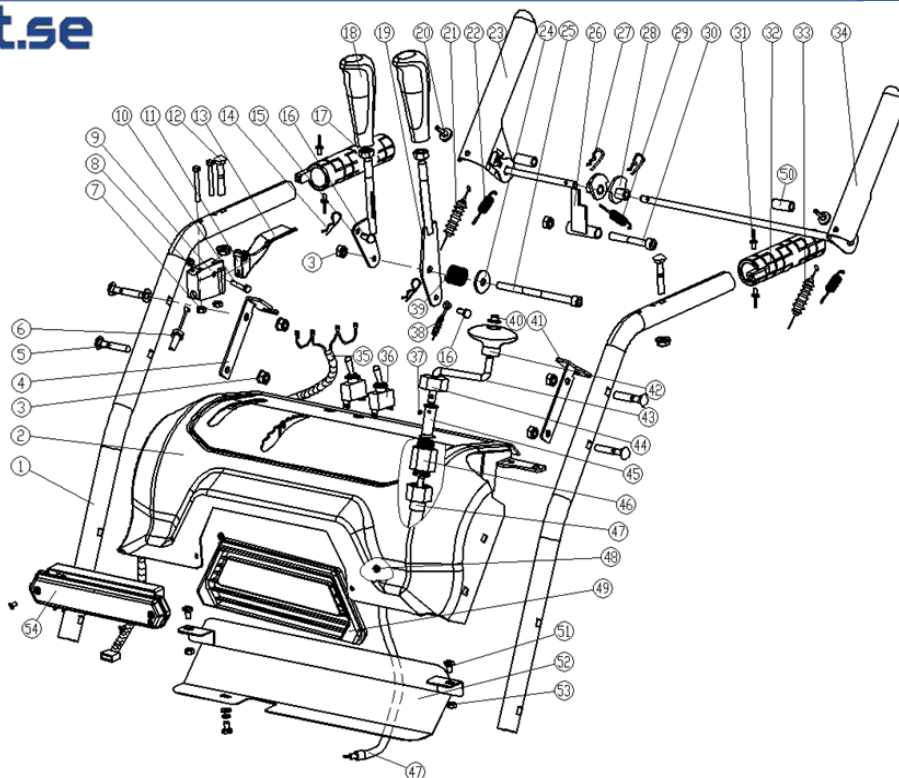

12	108-0112-12	KC90-07	Remkåpa 7Hk				
37	108-0133-37	KC90-02-16	Remhjul 9Hk				
38	108-0133-38	KC90-02-17	Remhjul 9Hk				
39	108-0133-39	KC90-02-18	Skyddsplåt 9Hk				
40	108-0133-40	37X132BE	Rem 9Hk				
41	108-0133-41		Motor 9Hk				
42	108-0133-42	GB/T 5780-2000	Bult M8x10 9Hk				
43	108-0133-43	GB/T12618-1990	Skruv 9Hk				
44	108-0133-44	KC90-02-19	Motorfäste 9Hk				
45	108-0133-45	GB/T879-2000	Brytpinne 9Hk				
46	108-0133-46	KC30-02-05	Bricka 9Hk				
47	108-0133-47	KC30-02-06	Kopplingsvajer 9Hk				
48	108-0133-48	KC30-02-07	Koppling 9Hk				
49	108-0133-49	KC30-02-08	Kopplingsgaffel 9Hk				
50	108-0133-50	KC30-02-09	Diff 9Hk				
51	108-0133-51	KC30-02-10	Transmissionsaxel 9Hk				
52	108-0133-52	KC90-02-21	Handtag Nedre 9Hk				
53	108-0133-53	GB/T 5780-2000	Bult 9Hk				
54	108-0133-54	GB/T93-1987	Låsbricka 9Hk				
55	108-0133-55	GB/T95-2002	Bricka 9Hk				
56	108-0133-56	GB/T 5780-2000	Bult M10x25 9Hk				
57	108-0133-57	KC30-02-11	Lagerhus 9Hk				
58	108-0133-58	084-38	Kedja 9Hk				
59	108-0133-59	GB/T 5780-2000	Bult M6x30 9Hk				
60	108-0133-60	KC30-02-12	Växelväljare 9Hk				
61	108-0133-61	GB/T 889.1-2000	Låsmutter 9Hk				
62	108-0133-62	GB/T 5780-2000	Bult M6x35 9Hk				
63	108-0133-63	KC30-02-13	Axel 9Hk				
64	108-0133-64	15X17X15	Axeltapp 9Hk				
65	108-0133-65	GB894.1-86	Spårbricka 9Hk				
66	108-0133-66	KC30-02-14	Hjulaxel 9Hk				
67	108-0133-67	KCW-03	Låssprint 9Hk				
68	108-0133-68	16X6.5-8	Hjul 9Hk				
69	108-0133-69	KC30-02-17	Vajerring 9Hk				

bonnet.se

Snöslunga 7,9 &
4av4