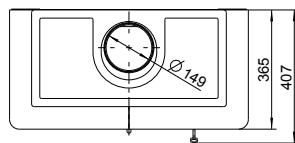

Borgholm

Färg:	Vit eller cappucino
Höjd:	970 mm
Bredd:	730 mm
Djup:	365 mm
Vikt:	120 kg
Anslutning:	Topp ø 150 mm
Effekt:	7 kW
Verkningsgrad:	79 %
Kapacitet:	30-165 m ²
Godkännande:	Byggproduktcertifikat 0522
Säkerhetsavstånd (sida/bak):	25 cm/20 cm
Övrigt:	Beklädd med exklusiv keramik.
Vedlängd:	350 mm

Avstånd till brännbart material