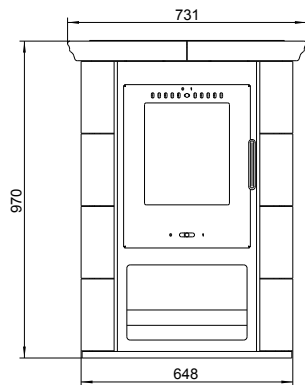

Borgholm

Färg:	Vit eller cappucino
Höjd:	970 mm
Bredd:	730 mm
Djup:	365 mm
Vikt:	120 kg
Anslutning:	Topp ø 150 mm
Effekt:	7 kW
Verkningsgrad:	79 %
Kapacitet:	30-165 m ²
Godkännande:	Byggproduktcertifikat 0522
Säkerhetsavstånd (sida/bak):	25 cm/20 cm
Övrigt:	Beklädd med exklusiv keramik.
Vedlängd:	350 mm