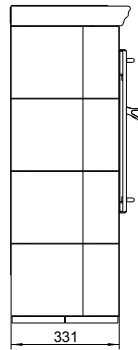

Borgholm

Färg:	Vit eller cappucino
Höjd:	970 mm
Bredd:	730 mm
Djup:	365 mm
Vikt:	120 kg
Anslutning:	Topp ø 150 mm
Effekt:	7 kW
Verkningsgrad:	79 %
Kapacitet:	30-165 m ²
Godkännande:	Byggproduktcertifikat 0522
Säkerhetsavstånd (sida/bak):	25 cm/20 cm
Övrigt:	Beklädd med exklusiv keramik.
Vedlängd:	350 mm